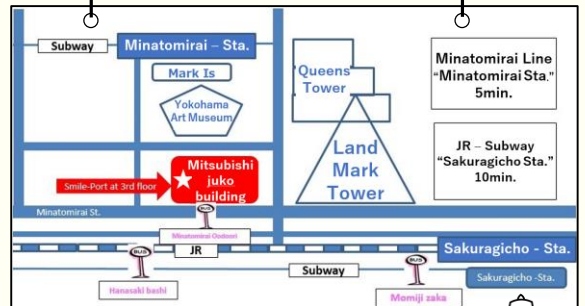

こうりゅう  
交流

2023年 <sup>2</sup>がつ <sup>25</sup>日にち  
どようび  
土曜日 10:30-12:00

よこはま す  
横浜に住んでいる  
がいこく おやこ  
外国につながる親子 (子ども0~6歳)

スマイル・ポート

よこはましにしく  
横浜市西区みなとみらい3-3-1  
みつびしじゆうこうよこはま  
三菱重工横浜ビル3F

せん ちゆう へい  
みなとみらい線「みなとみらい」駅 徒歩5分  
しらいち かい じゆうせん さくらぎちょう  
JR・市営地下鉄線「桜木町」駅 徒歩10分

# Smile Port 親子日语瑜伽

**日期:** 2023年2月25日 星期六 10:30~12:00

**地点:** スマイル・ポート(横浜市西区みなとみらい3-3-1  
三菱重工横浜ビル 3楼)

**对象:** 居住在横浜的(0~6岁)幼儿以及其家长

**申请:** URL <https://ws.formzu.net/dist/S99787653/> ⇒

よこはまし こくさいこうりゅうきょうかい おやこ にほん ごかかり  
**咨询:** 横浜市国際交流協会 親子日本語係