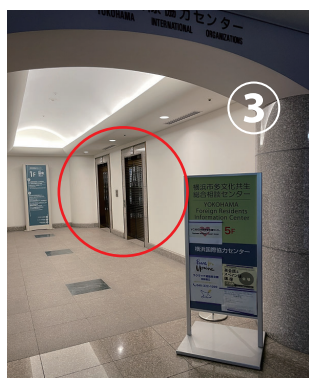

③ Та буде два ліфти.