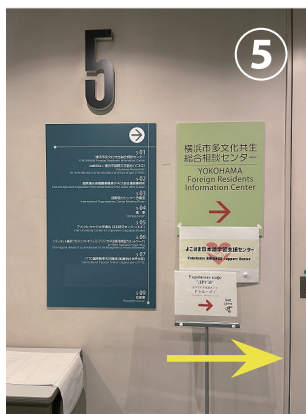

① Тут вхід до Yokohama International Organizations Center.

④ Підніміться на ліфті на 5-ий поверх до Yokohama International Organizations Center.

⑦ Ідіть прямо до кінця коридору.

② Пройдіть через автоматичні двері, і відразу поверніть ліворуч до Yokohama International Organizations Center (YOKE)

***Другі автоматичні двері не ведуть до YOKE! Не проходите через них!**

⑤ Вийшовши з ліфта поверніть праворуч.

③ Та буде два ліфти.

⑧ Вхід в кафе «Друзі» буде з лівої сторони.

⑥ Дійшовши до стіни поверніть праворуч.