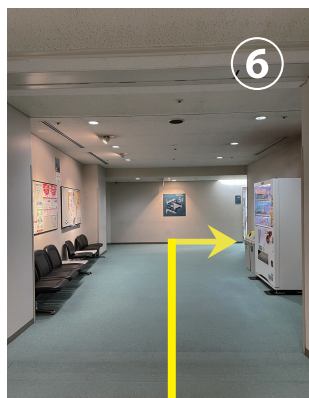

***Другі автоматичні двері не ведуть до YOKE! Не проходите через них!**

⑤ Вийшовши з ліфта поверніть праворуч.

③ Та буде два ліфти.

⑧ Вхід в кафе «Друзі» буде з лівої сторони.

⑥ Дійшовши до стіни поверніть праворуч.