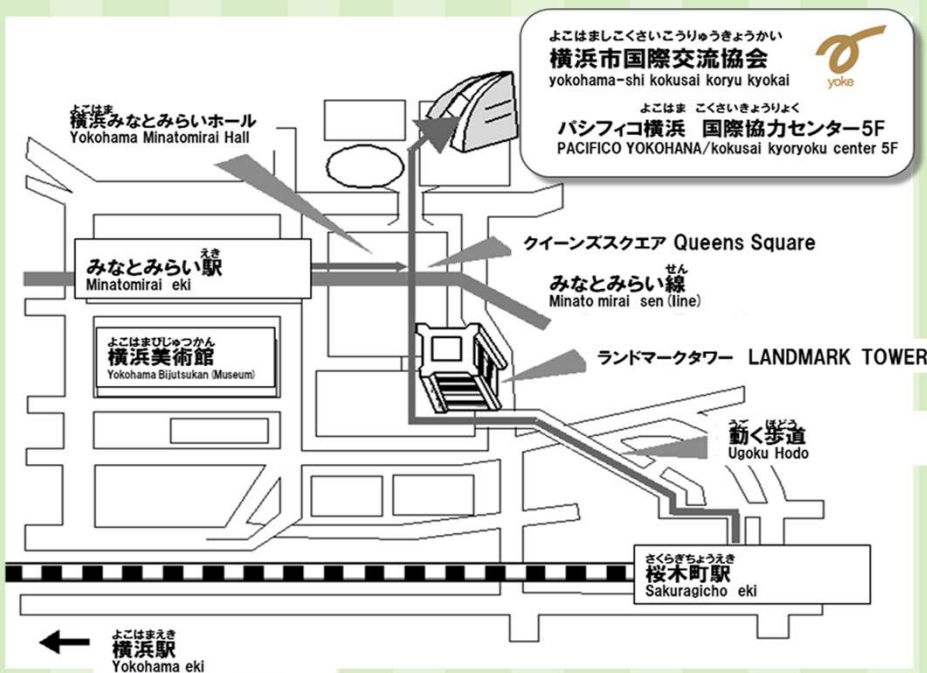

もうしこみ
1 申込フォーム
Application Form

<https://ws.formzu.net/dist/S56163434/>

2 インタビュー / Interview

しよきゆう ひと にほん ねんいじょうす よてい ひと にちじょうせいかつ にほんご ひつよう ひと さいいじょう ひと
初級レベルの人・日本に3年以上住む予定の人・日常生活での日本語が必要な人・16歳以上の人
じょうき もうしこみ でんわ もう こ おこな
上記の申込フォーム(QRコード)または電話でお申し込みください。インタビューを行います。

初级程度者、预计在日本居住3年以上者、
日常生活中有必要掌握日语者、16岁以上者。
请通过二维码或电话申请

초급레벨의 학습자 · 일본에 3년 이상 살 사람
일상 생활에서 일본어가 필요한 사람 · 16세 이상의 사람
인터뷰를 합니다. QR코드 또는 전화로 신청해주시오

สำหรับผู้ที่ยังเรียนระดับขั้นต้น
สำหรับผู้ที่คุณคิดว่าจะอยู่ในญี่ปุ่นนานกว่า3ปี
สำหรับผู้ที่มีความจำเป็นต้องใช้ภาษาญี่ปุ่นในชีวิตประจำวัน
อายุตั้งแต่ 16 ปีขึ้นไป
ต้องมีการสัมภาษณ์ กรุณาโทรศัพท์หรือส่งอีเมลมาจองวัน
ก่อนล่วงหน้า

Người ở trình độ Sơ cấp
Người dự định ở Nhật trên 3 năm
Người cần sử dụng tiếng Nhật trong sinh hoạt hàng
Ngày. Người trên 16 tuổi
Chúng tôi sẽ phỏng vấn. Vui lòng hẹn trước qua
mẫu đăng ký (mã QR) hoặc điện thoại .

Para los principiantes.
La persona que piensa vivir más de 3 años
en Yokohama.
La persona que necesita saber el
idioma japonés en su vida cotidiana.
Uno tiene más de 16 años.
Favor de hacer reservación para entrevista
Formulario de aplicación (por código QR) o teléfono.

Introductory level.
Those who are planning to live in Japan
for more than 3 years.
Those who need Japanese on their daily bases.
Those who are over age of 16.
Please make an appointment for an interview
from Application Form (QR code) or phone.

アクセス ACCESS
みなとみらい線みなとみらい駅
歩いて5分
JR桜木町駅 歩いて15分

問合せ / Contact
045-222-1173
c-nihongo@yoke.or.jp