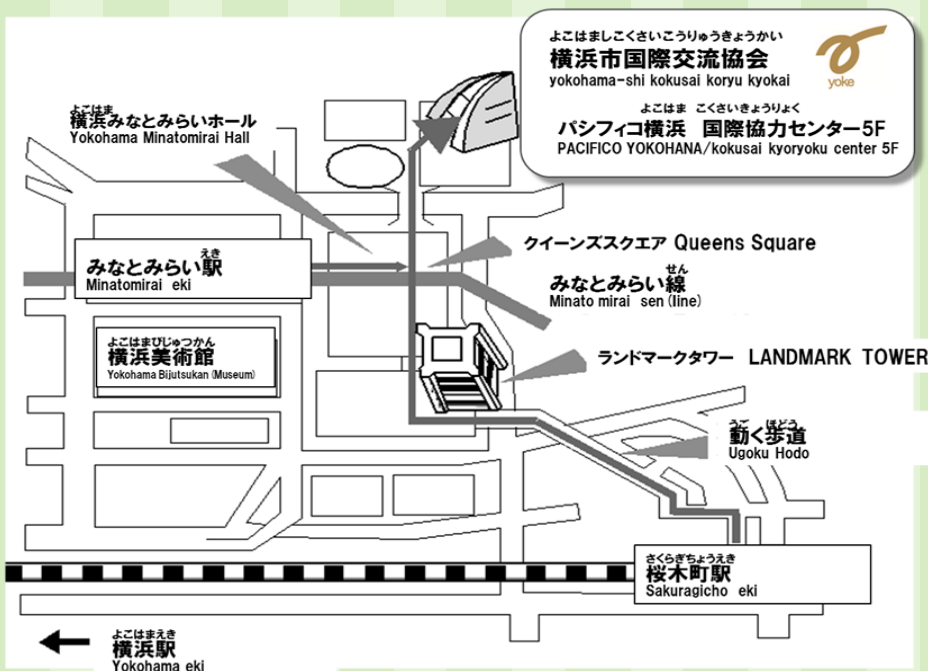

もうしこみ
1 申込フォーム
Application Form

<https://ws.formzu.net/dist/S10331885/>

2 インタビュー / Interview

or

初級レベルの人・日本に3年以上住む予定の人・日常生活での日本語が必要な人・16歳以上の人
上記の申込フォーム(QRコード)または電話でお申し込みください。インタビューを行います。

初级程度者、预计在日本居住3年以上者、
日常生活中有必要掌握日语者、16岁以上者。
请通过二维码或电话申请

초급레벨의 학습자 · 일본에 3년 이상 살 사람
일상 생활에서 일본어가 필요한 사람 · 16세 이상의 사람
인터뷰를 합니다. QR코드 또는 전화로 신청해주시오

สำหรับผู้ที่ยังเรียนระดับขั้นต้น
สำหรับผู้ที่คุณคิดว่าจะอยู่ในญี่ปุ่นนานกว่า3ปี
สำหรับผู้ที่มีความจำเป็นต้องใช้ภาษาญี่ปุ่นในชีวิตประจำวัน
อายุตั้งแต่ 16 ปีขึ้นไป
ต้องมีการสัมภาษณ์ กรุณาโทรศัพท์หรือส่งอีเมลมาจองวัน
ก่อนล่วงหน้า

Người ở trình độ Sơ cấp
Người dự định ở Nhật trên 3 năm
Người cần sử dụng tiếng Nhật trong sinh hoạt hàng
Ngày. Người trên 16 tuổi
Chúng tôi sẽ phỏng vấn. Vui lòng hẹn trước qua
mẫu đăng ký (mã QR) hoặc điện thoại .

Para los principiantes.
La persona que piensa vivir más de 3 años
en Yokohama.
La persona que necesita saber el
idioma japonés en su vida cotidiana.
Uno tiene más de 16 años.
Favor de hacer reservación para entrevista
Formulario de aplicación (por código QR) o teléfono.

Introductory level.
Those who are planning to live in Japan
for more than 3 years.
Those who need Japanese on their daily bases.
Those who are over age of 16.
Please make an appointment for an interview
from Application Form (QR code) or phone.

アクセス ACCESS
みなとみらい線みなとみらい駅
歩いて5分
JR桜木町駅 歩いて15分

問合せ/ Contact
045-222-1173
c-nihongo@yoke.or.jp